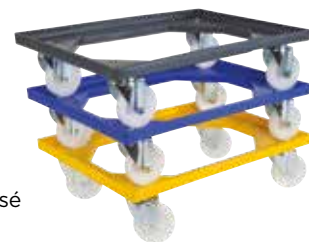

Code art. DOI-2000

Chariot avec 4 roues pivotantes en polyamide (sans frein) + fourches en acier galvanisé

Dim. ext. 610x410x160 mm
Coloris ●●●●●
Emballage 32 pcs/palette