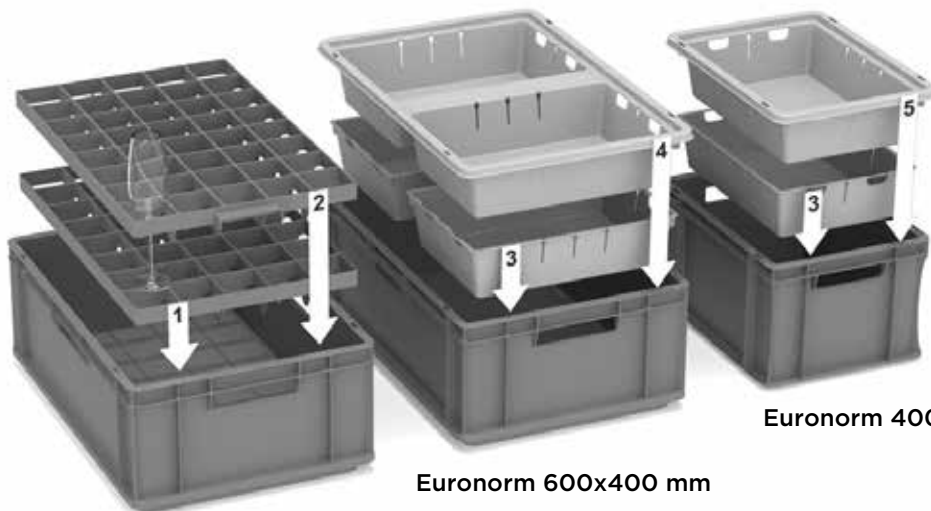

Dim. ext. 346x87x3 mm

Couleur ●

**Code art. BUC-9101**

**Séparateur pour bac de rangement (tous types)**

Dim. ext. 245x87x3 mm

Couleur ●

BUC-8002 avec BUC-9100

BUC-8002 avec BUC-9101